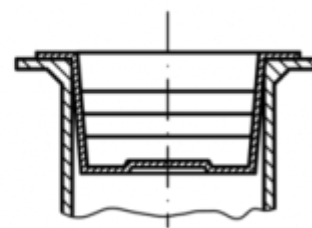

Varenummer: 59GPN620U5B

Beskrivelse: KLEE Universal prop GPN 620 U 5 B

Mål

A = 26

B = 9.2

C = 11

D = 9.3

E = 7.5