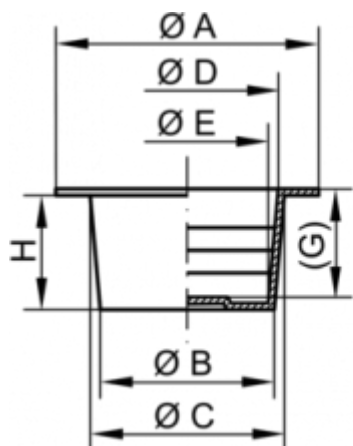

Varenummer: 59GPN620U5B

Beskrivelse: KLEE Universal prop GPN 620 U 5 B

Mål

A = 26

B = 9.2

C = 11

D = 9.3

E = 7.5

G = 10

H = 11